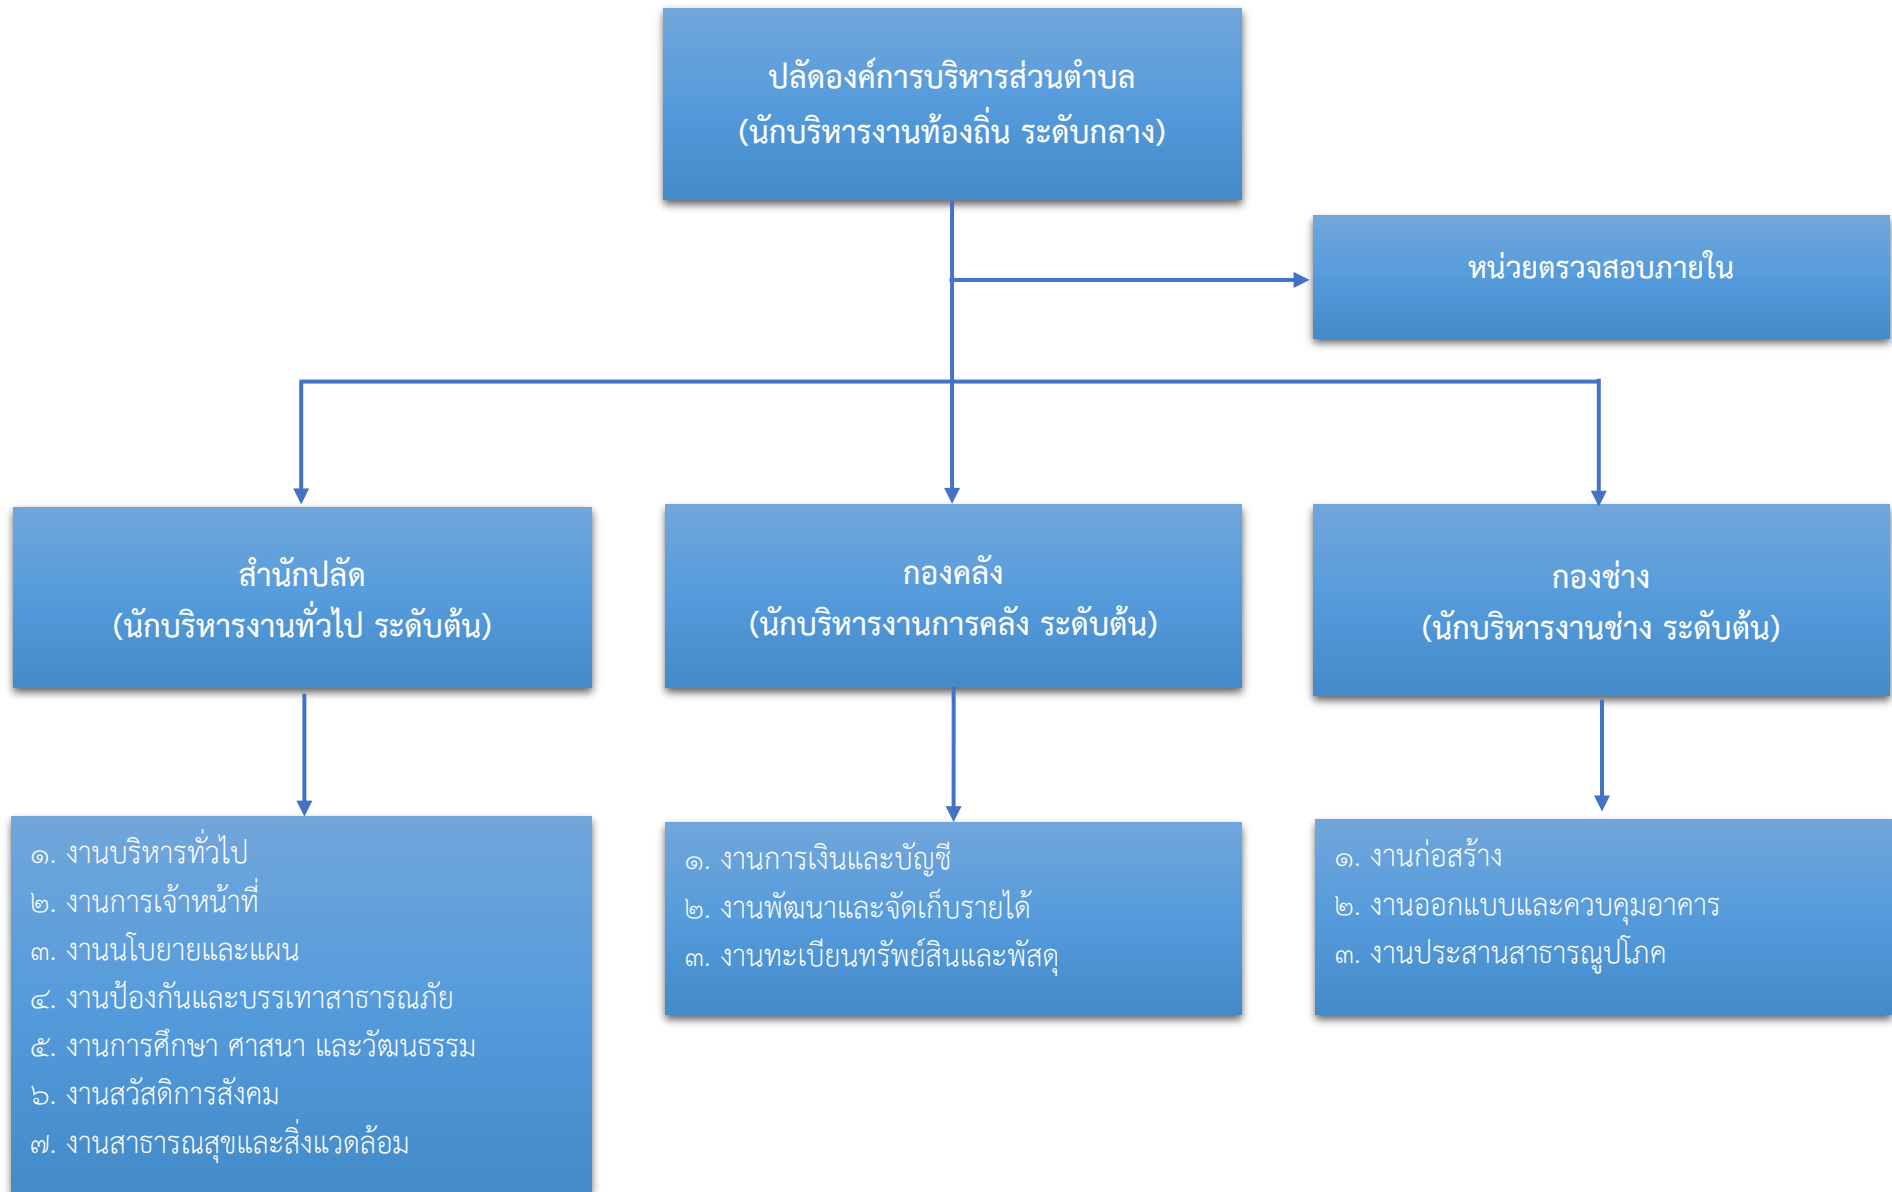

โครงสร้างขององค์การบริหารส่วนตำบลปากฉลุย

*** ไม่มีตำแหน่งรองปลัด

โครงสร้างส่วนราชการขององค์การบริหารส่วนตำบลปากฉลุย

โครงสร้างของสำนักปลัดองค์การบริหารส่วนตำบล

โครงสร้างของกองคลัง

โครงสร้างของกองช่าง

โครงสร้างของหน่วยตรวจสอบภายใน

- นักวิชาการตรวจสอบภายใน ปก./ชก. (๑)