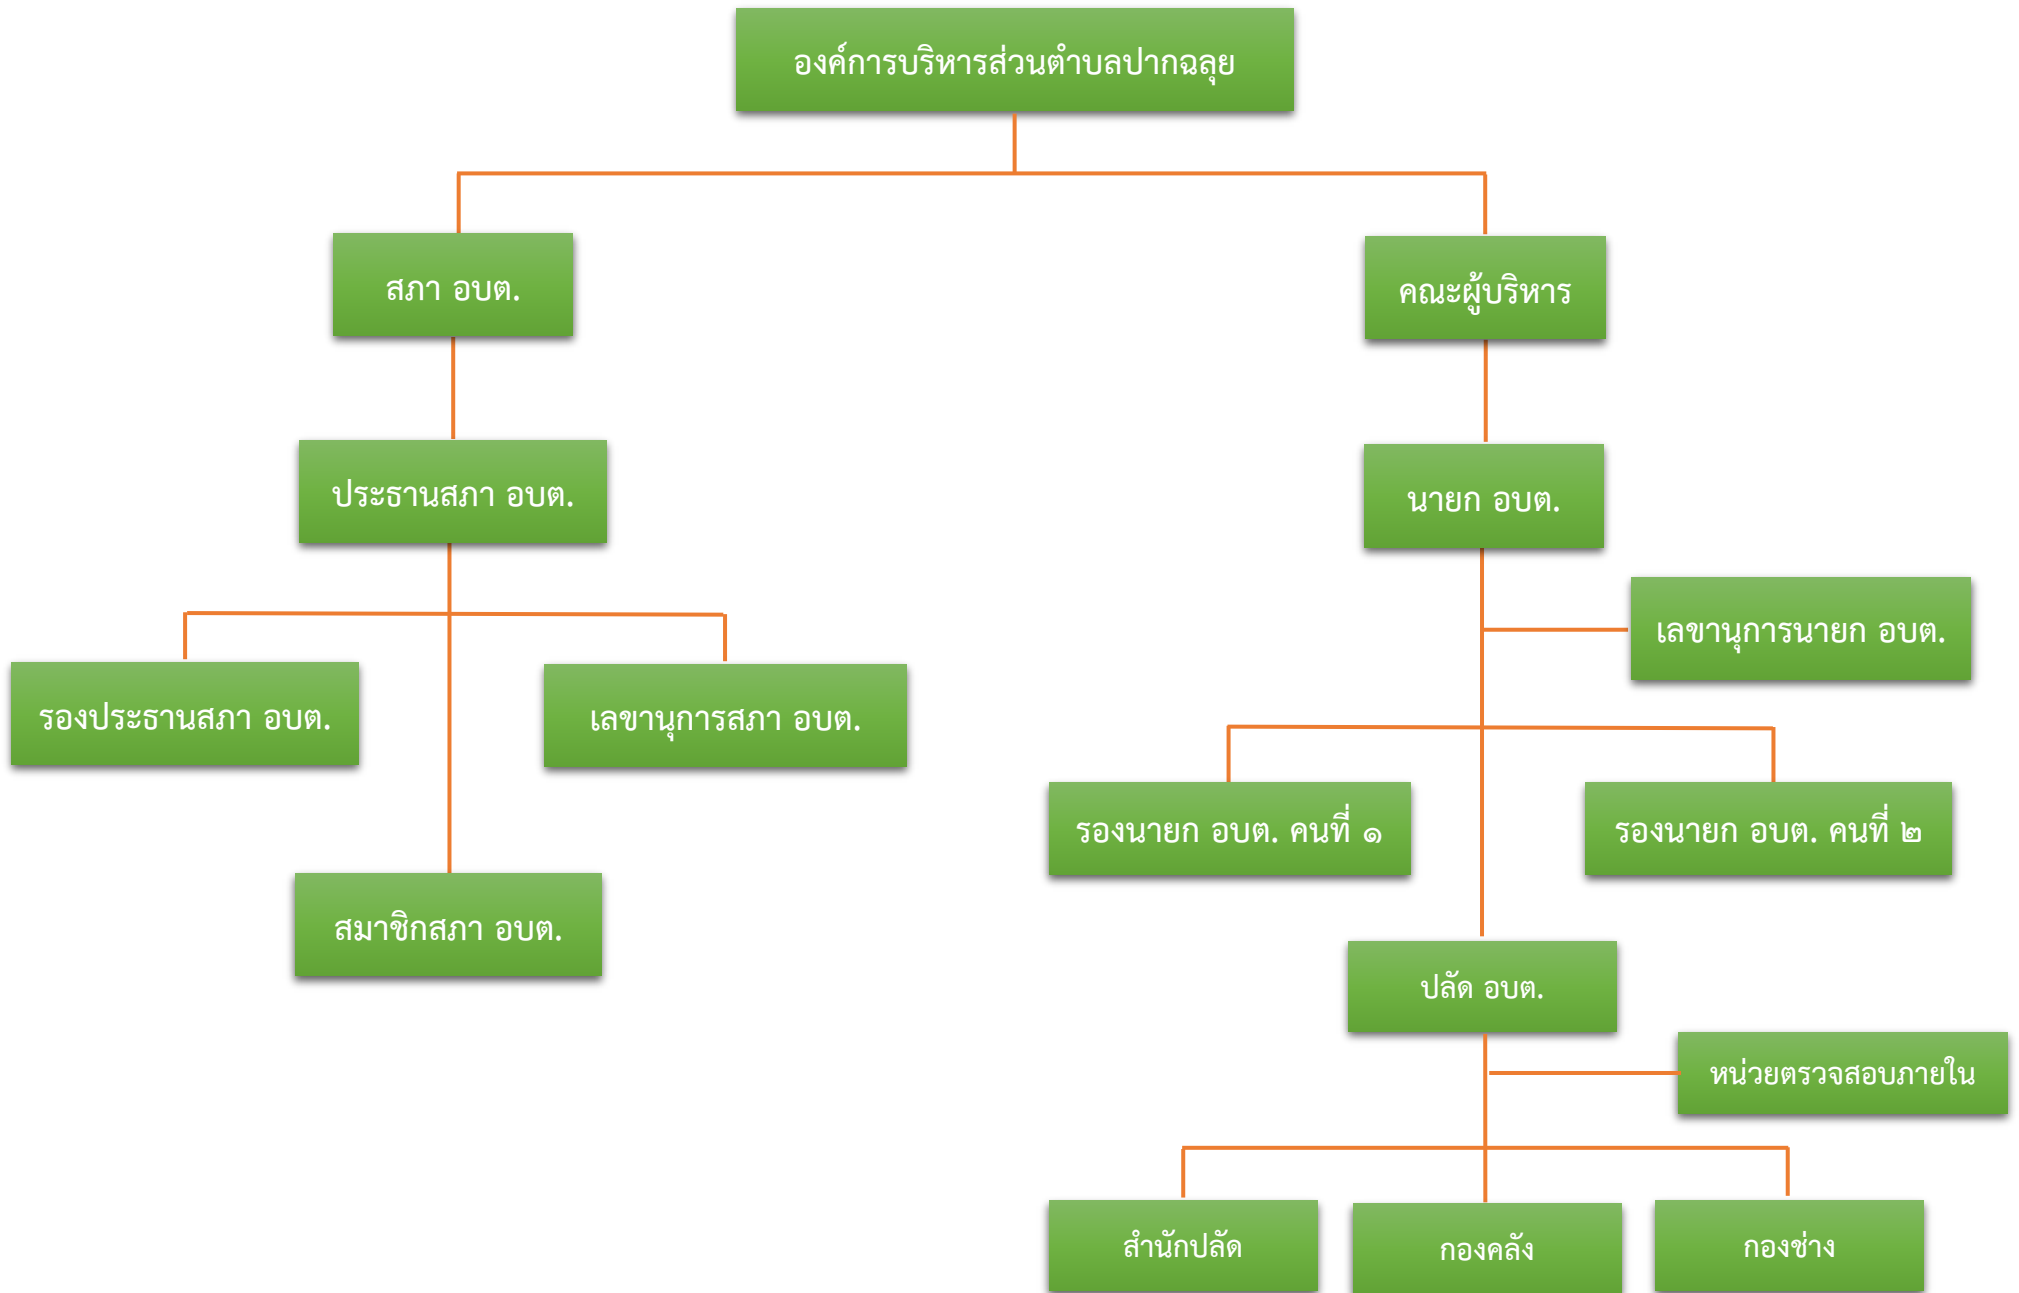

โครงสร้างขององค์การบริหารส่วนตำบลปากฉลุย

*** ไม่มีตำแหน่งรองปลัด

โครงสร้างส่วนราชการขององค์การบริหารส่วนตำบลปากฉลุย

โครงสร้างของสำนักปลัดองค์การบริหารส่วนตำบล

โครงสร้างของกองคลัง

โครงสร้างของกองช่าง

โครงสร้างของหน่วยตรวจสอบภายใน

- นักวิชาการตรวจสอบภายใน ปก./ชก. (๑)