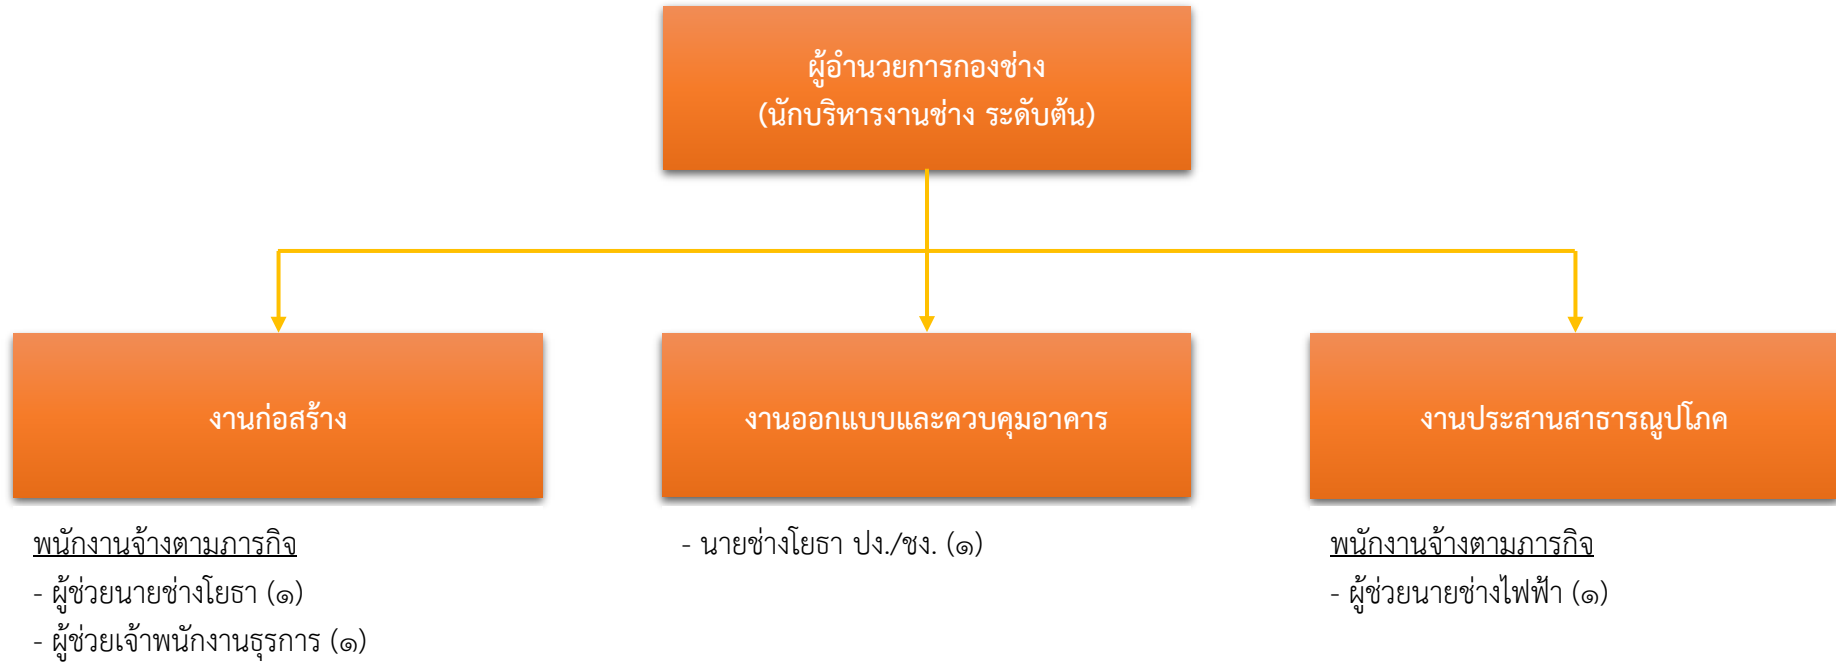

โครงสร้างขององค์การบริหารส่วนตำบลปากฉลุย

*** ไม่มีตำแหน่งรองปลัด

โครงสร้างส่วนราชการขององค์การบริหารส่วนตำบลปากฉลุย

โครงสร้างของสำนักปลัดองค์การบริหารส่วนตำบล

โครงสร้างของกองคลัง

โครงสร้างของกองช่าง

โครงสร้างของหน่วยตรวจสอบภายใน

- นักวิชาการตรวจสอบภายใน ปก./ชก. (๑)