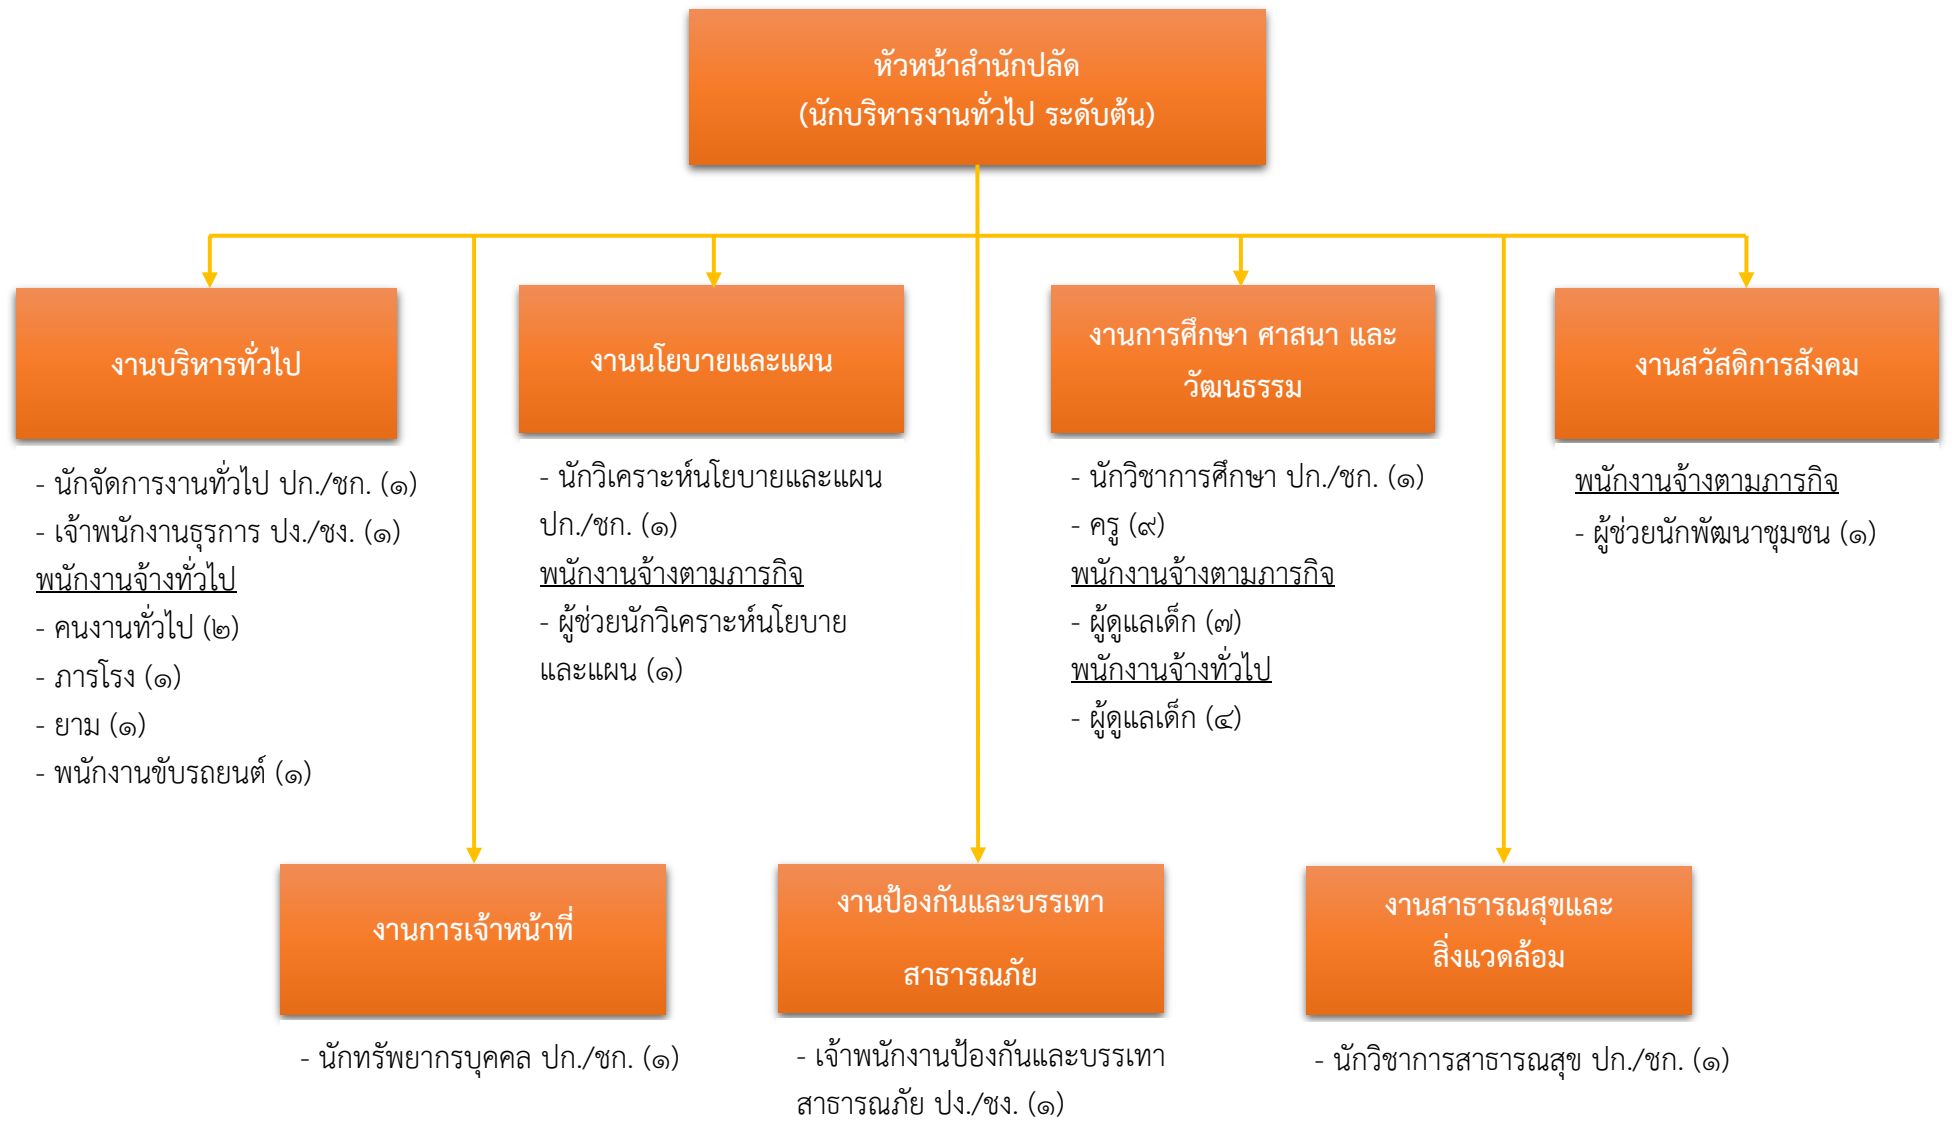

โครงสร้างขององค์การบริหารส่วนตำบลปากฉลุย

*** ไม่มีตำแหน่งรองปลัด

โครงสร้างส่วนราชการขององค์การบริหารส่วนตำบลปากฉลุย

โครงสร้างของสำนักปลัดองค์การบริหารส่วนตำบล

โครงสร้างของกองคลัง

โครงสร้างของกองช่าง

โครงสร้างของหน่วยตรวจสอบภายใน

- นักวิชาการตรวจสอบภายใน ปก./ชก. (๑)